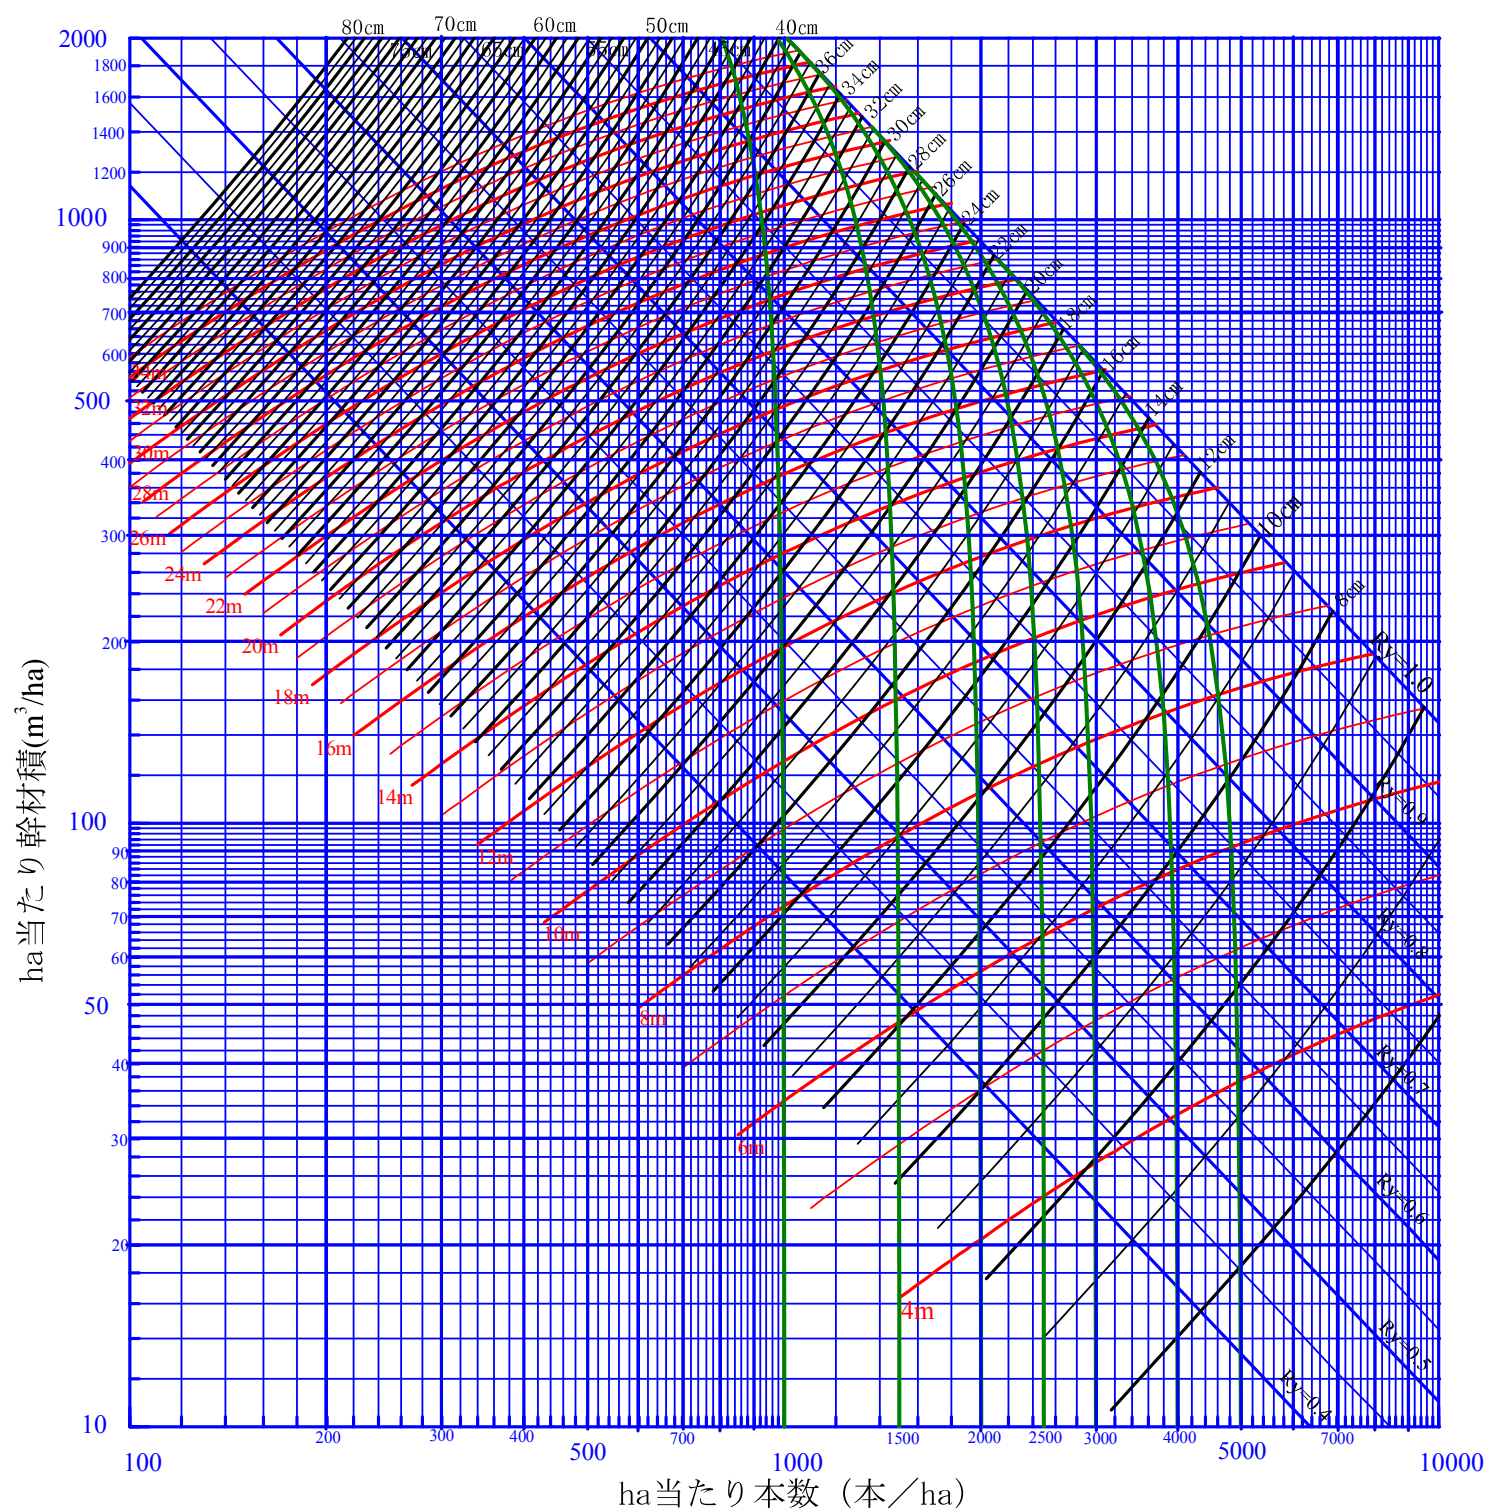

# 鹿児島県スギ人工林林分密度管理図

凡例

	等平均樹高曲線
	等平均直径曲線
	等収量比数曲線
	自然枯死線